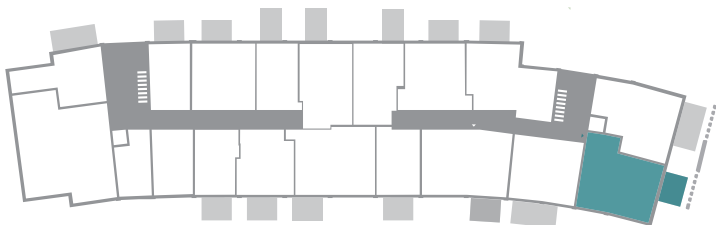

WE 08
 3 Zimmer
 92,92 m²

EBENE 1
 mit Terrasse
 311.500 €
 + Außenstellplatz [10.000 €] oder
 Carportstellplatz [15.000 €]

M 1:100

0 Meter 1 2 3 4 5

A U S B L I C K

W A L D S E I T E