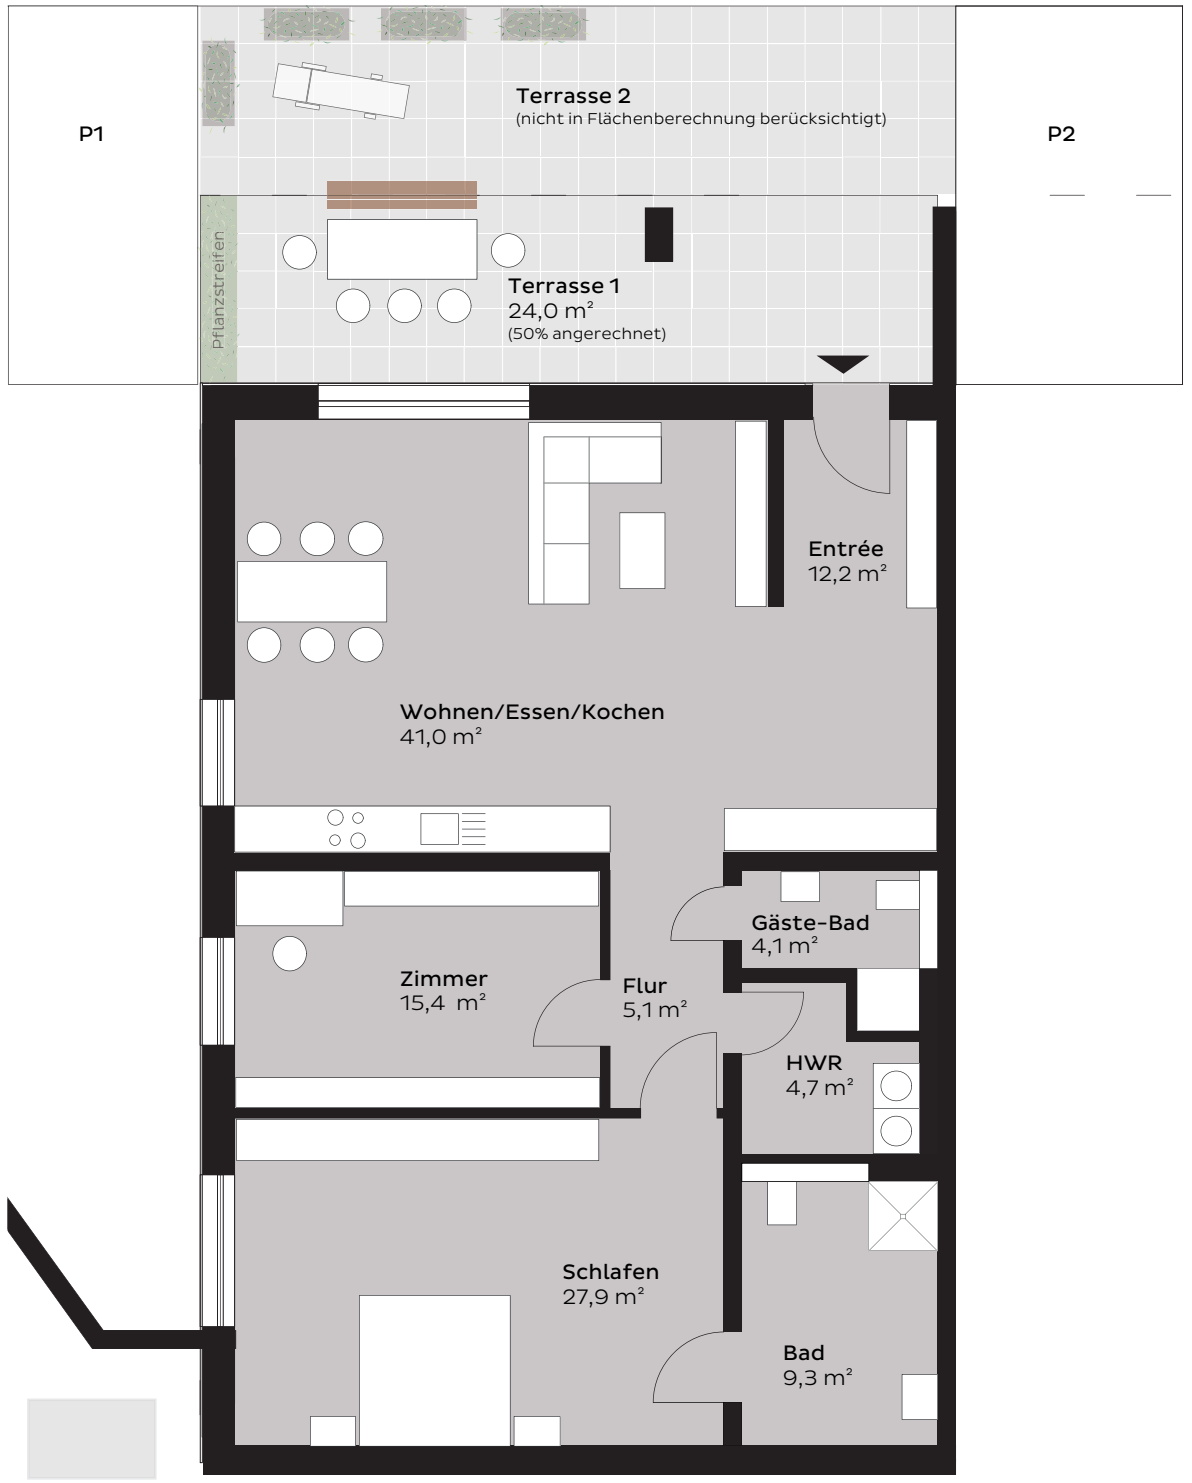

# EBENE 0

3 Zimmer  
132,0 m<sup>2</sup>

rollstuhlgerecht  
mit Terrasse  
368.000 €  
+ 2 Außenstellplätze [ je 10.000 €]

# châlet | castelnaul | SUS

Wohnen am  
**GRUNZUG**

BLICK RICHTUNG MOSELTAL

BLICK RICHTUNG MATTHEISER WALD

MATTHEISER  
WALD

Bei diesem Grundriss handelt es sich um einen Entwurf, der sich im Laufe der weiteren Bearbeitung noch ändern kann.